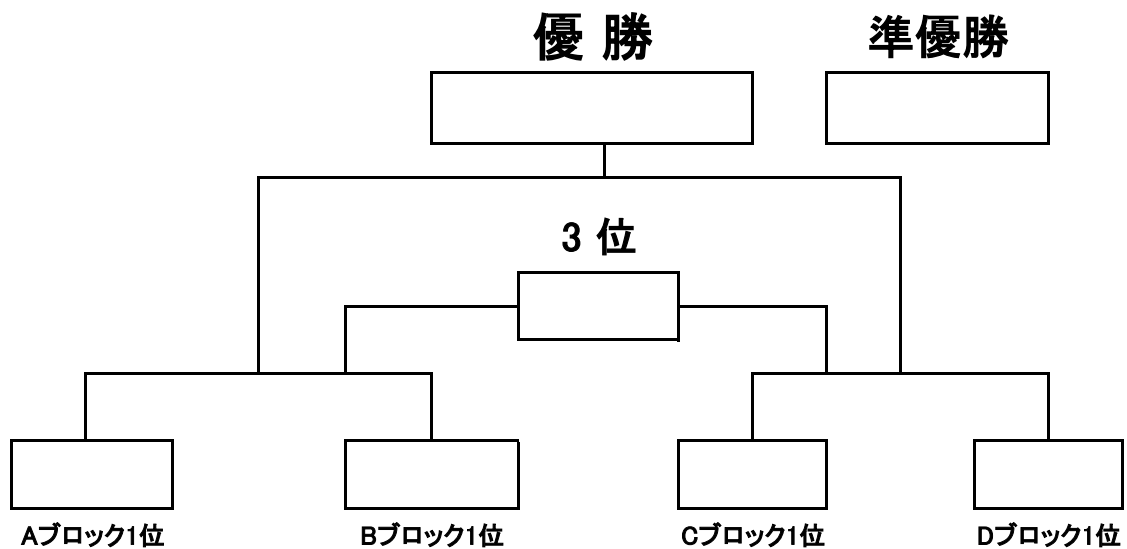

Dブロック	東淀川	長尾	アンドリュース	勝ち点	得失点差	総得点	順位
東淀川							
長尾							
アンドリュース							

■決勝トーナメント■

■スケジュール■

	時間	Aコート	主審 (副審)	Bコート	主審 (副審)
1 (15min half)	9:40	アトレチコ VS CANVAS	本部	アオヤマ VS Lazo	本部
2 (15min half)	10:20	東大阪 VS ミュートス	1-勝	東淀川 VS 長尾	1-勝
3 (15min half)	11:00	アトレチコ VS 北斗	2-勝	アオヤマ VS 南山本	2-勝
4 (15min half)	11:40	東大阪 VS 正覚寺	3-勝	東淀川 VS アンドリュース	3-勝
5 (15min half)	12:20	CANVAS VS 北斗	4-勝	Lazo VS 南山本	4-勝
6 (15min half)	13:00	ミュートス VS 正覚寺	5-勝	長尾 VS アンドリュース	5-勝
フレンドリー (15min)	13:40	VS	対戦チーム で相談	VS	対戦チーム で相談
7 (15min half)	14:00	A 1位 VS B 1位 (準決)	本部 (本部)	C 1位 VS D 1位 (準決)	本部 (本部)
フレンドリー (15min)	14:40	VS	対戦チーム で相談	VS	対戦チーム で相談
8 (15min half)	15:00	VS (決勝)	本部 (本部)	VS (3決)	本部 (本部)