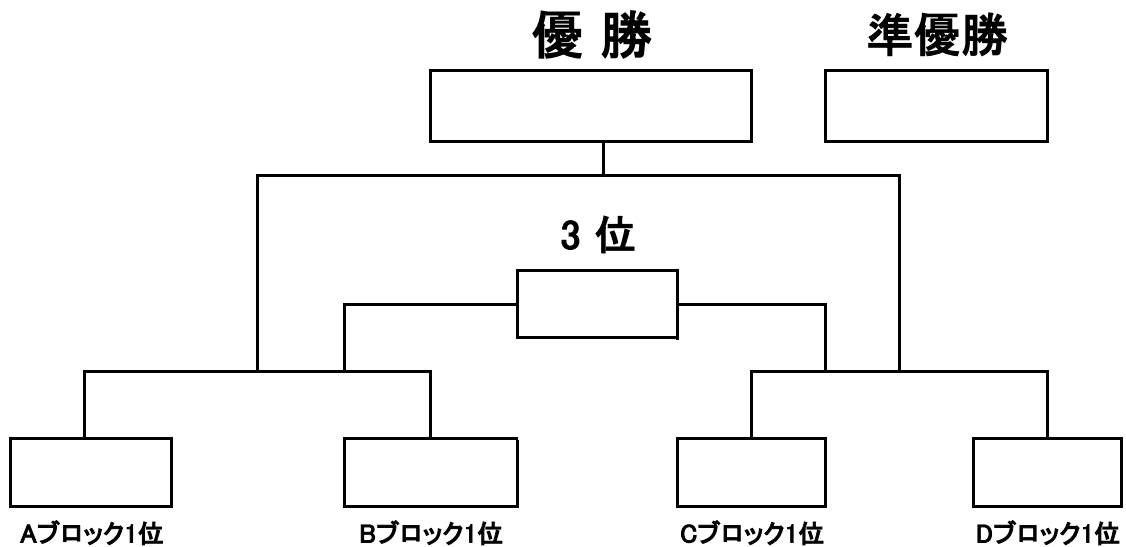

Dブロック	岩田	蹉跎伊加賀	柏田	勝ち点	得失点差	総得点	順位
岩田							
蹉跎伊加賀							
柏田							

■決勝トーナメント■

■スケジュール■

	時間	Aコート	主審 (副審)	Bコート	主審 (副審)
1 (15min half)	9:40	若宮 VS おきつ	本部	エスコ VS 玉串	本部
2 (15min half)	10:20	東大阪 VS 東淀川	1-勝	岩田 VS 蹉跎伊加賀	1-勝
3 (15min half)	11:00	若宮 VS アトレチコ	2-勝	エスコ VS 南山本A	2-勝
4 (15min half)	11:40	東大阪 VS アオヤマ	3-勝	岩田 VS 柏田	3-勝
5 (15min half)	12:20	おきつ VS アトレチコ	4-勝	玉串 VS 南山本A	4-勝
6 (15min half)	13:00	東淀川 VS アオヤマ	5-勝	蹉跎伊加賀 VS 柏田	5-勝
フレンドリー (15min)	13:40	VS	対戦チーム で相談	VS	対戦チーム で相談
7 (15min half)	14:00	A 1位 VS B 1位 (準決)	本部 (本部)	C 1位 VS D 1位 (準決)	本部 (本部)
フレンドリー (15min)	14:40	VS	対戦チーム で相談	VS	対戦チーム で相談
8 (15min half)	15:00	VS (決勝)	本部 (本部)	VS (3決)	本部 (本部)