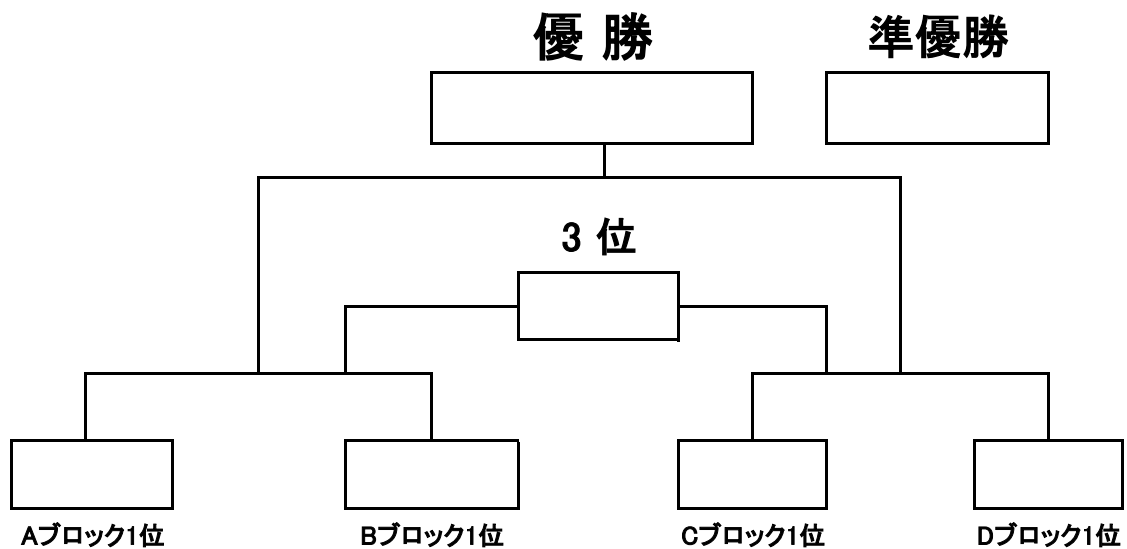

■予選リーグ■

Aブロック	アトレチコ	大和田	サクラ	勝ち点	得失点差	総得点	順位
アトレチコ							
大和田							
サクラ							

Bブロック	エストレア	マレッサ	南山本	勝ち点	得失点差	総得点	順位
エストレア							
マレッサ							
南山本							

Cブロック	東大阪	長尾	アオヤマ	勝ち点	得失点差	総得点	順位
東大阪							
長尾							
アオヤマ							

Dブロック	岩田	Lazo	東淀川	勝ち点	得失点差	総得点	順位
岩田							
Lazo							
東淀川							

■決勝トーナメント■

■スケジュール■

	時間	Aコート	主審 副審	Bコート	主審 副審
1 (15min half)	9:40	サクラ VS 大和田	本部 本部	エストレア VS マレッサ	本部 本部
2 (15min half)	10:20	東大阪 VS 長尾	1-勝 1-負	岩田 VS Lazo	1-勝 1-負
3 (15min half)	11:00	サクラ VS アトレチコ	2-勝 2-負	エストレア VS 南山本A	2-勝 2-負
4 (15min half)	11:40	東大阪 VS アオヤマ	3-勝 3-負	岩田 VS 東淀川	3-勝 3-負
5 (15min half)	12:20	大和田 VS アトレチコ	4-勝 4-負	マレッサ VS 南山本A	4-勝 4-負
6 (15min half)	13:00	長尾 VS アオヤマ	5-勝 5-負	Lazo VS 東淀川	5-勝 5-負
フレンドリー (15min)	13:40	VS	対戦チーム で相談	VS	対戦チーム で相談
7 (15min half)	14:00	A 1位 VS B 1位 (準決)	本部 本部	C 1位 VS D 1位 (準決)	本部 本部
フレンドリー (15min)	14:40	VS	対戦チーム で相談	VS	対戦チーム で相談
8 (15min half)	15:00	VS (決勝)	本部 本部	VS (3決)	本部 本部