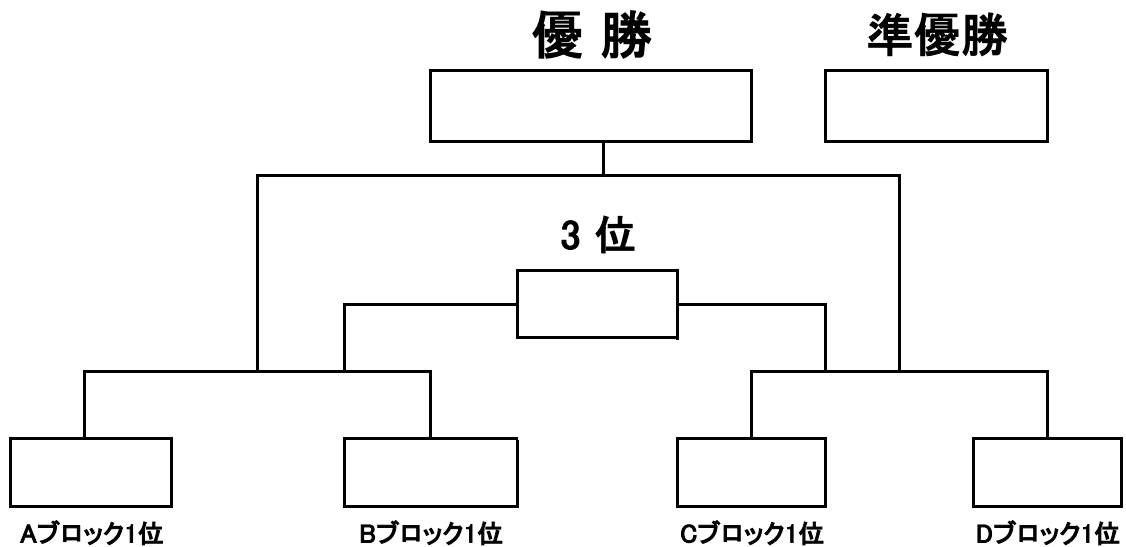

Dブロック	岩田	大宮	正覚寺	勝ち点	得失点差	総得点	順位
岩田							
大宮							
正覚寺							

■決勝トーナメント■

■スケジュール■

	時間	Aコート	主審 副審	Bコート	主審 副審
1 (15min half)	9:40	サクラ VS 若宮	本部 本部	東淀川 VS 東大阪	本部 本部
2 (15min half)	10:20	マレッサ VS CAOS	1-勝 1-負	岩田 VS 大宮	1-勝 1-負
3 (15min half)	11:00	サクラ VS アトレチコ	2-勝 2-負	東淀川 VS 南山本A	2-勝 2-負
4 (15min half)	11:40	マレッサ VS アオヤマ	3-勝 3-負	岩田 VS 正覚寺	3-勝 3-負
5 (15min half)	12:20	若宮 VS アトレチコ	4-勝 4-負	東大阪 VS 南山本A	4-勝 4-負
6 (15min half)	13:00	CAOS VS アオヤマ	5-勝 5-負	大宮 VS 正覚寺	5-勝 5-負
フレンドリー (15min)	13:40	VS	対戦チーム で相談	VS	対戦チーム で相談
7 (15min half)	14:00	A 1位 VS B 1位 (準決)	6-勝 6-負	C 1位 VS D 1位 (準決)	6-勝 6-負
フレンドリー (15min)	14:40	VS	対戦チーム で相談	VS	対戦チーム で相談
8 (15min half)	15:00	VS (決勝)	本部 本部	VS (3決)	本部 本部