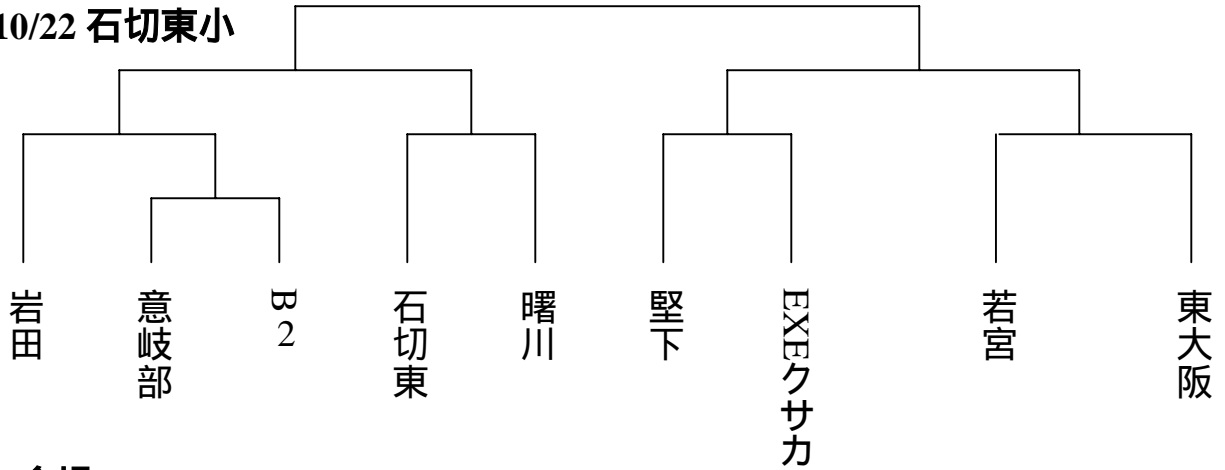

第30回大阪府知事杯中河内地区予選

A会場

10/21 福万寺G

10/28 福万寺G

B会場

10/22 石切東小

C会場

10/15 俊徳中