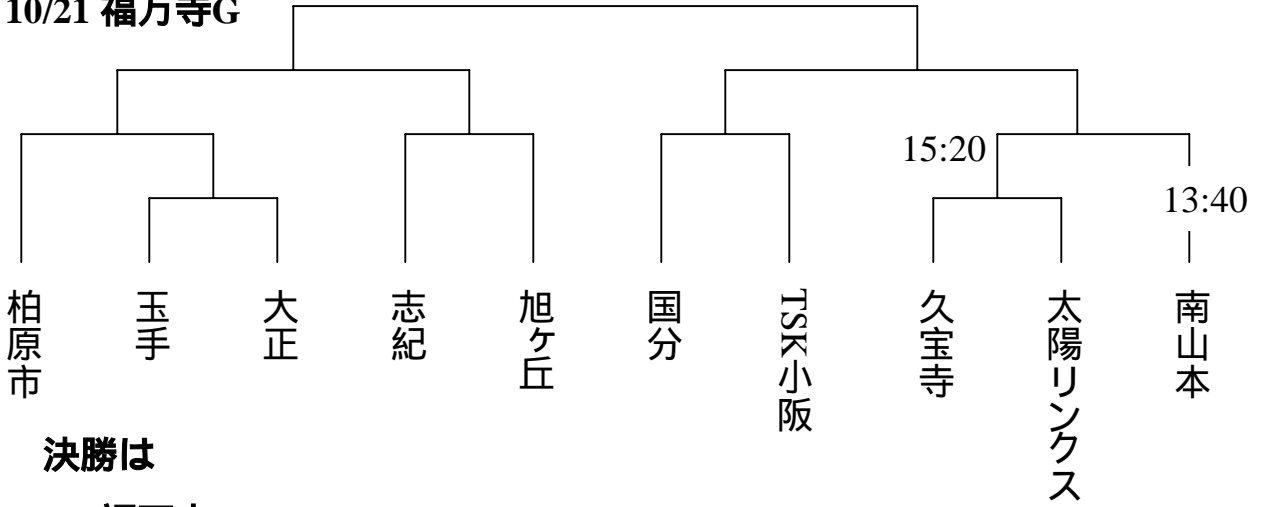

第30回大阪府知事杯中河内地区予選

A会場

10/21 福万寺G

10/28 福万寺G

B会場

10/22 石切東小

C会場

10/15 俊徳中