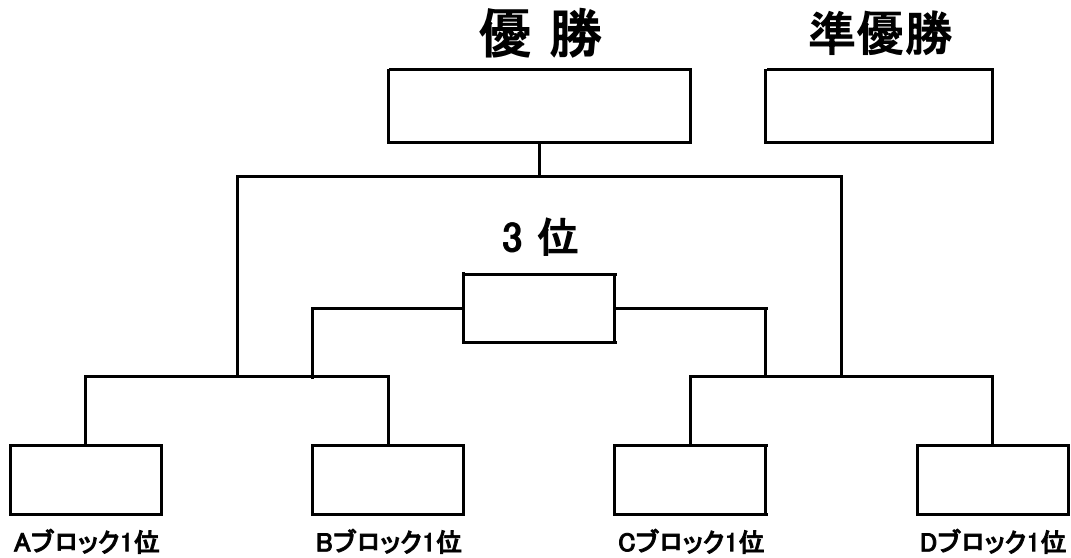

Dブロック	F.C.Lazo	アオヤマ	南山本B	勝ち点	得失点差	総得点	順位
F.C.Lazo							
アオヤマ							
南山本B							

■決勝トーナメント■

■スケジュール■

	時間	Aコート	主審 (副審)	Bコート	主審 (副審)
1 (25min)	10:00	ゼッセル VS アイリス	本部 (本部)	若宮 VS フジタ	本部 (本部)
2 (25min)	10:30	岩田 VS 門真沖	1-勝・主 (1-負・副)	Lazo VS アオヤマ	1-勝・主 (1-負・副)
3 (25min)	11:00	ゼッセル VS 南山本A	2-勝・主 (2-負・副)	若宮 VS ジュエルズ	2-勝・主 (2-負・副)
4 (25min)	11:30	岩田 VS ミュートス	3-勝・主 (3-負・副)	Lazo VS 南山本B	3-勝・主 (3-負・副)
5 (25min)	12:00	アイリス VS 南山本A	4-勝・主 (4-負・副)	フジタ VS ジュエルズ	4-勝・主 (4-負・副)
6 (25min)	12:30	門真沖 VS ミュートス	5-勝・主 (5-負・副)	アオヤマ VS 南山本B	5-勝・主 (5-負・副)
フレンドリー (25min)	13:00	VS	対戦チーム で相談	VS	対戦チーム で相談
7 (15min half)	13:30	A 1位 VS B 1位 (準決)	本部 (本部)	C 1位 VS D 1位 (準決)	本部 (本部)
フレンドリー (25min)	14:10	VS	対戦チーム で相談	VS	対戦チーム で相談
8 (15min half)	14:40	VS (決勝)	本部 (本部)	VS (3決)	本部 (本部)