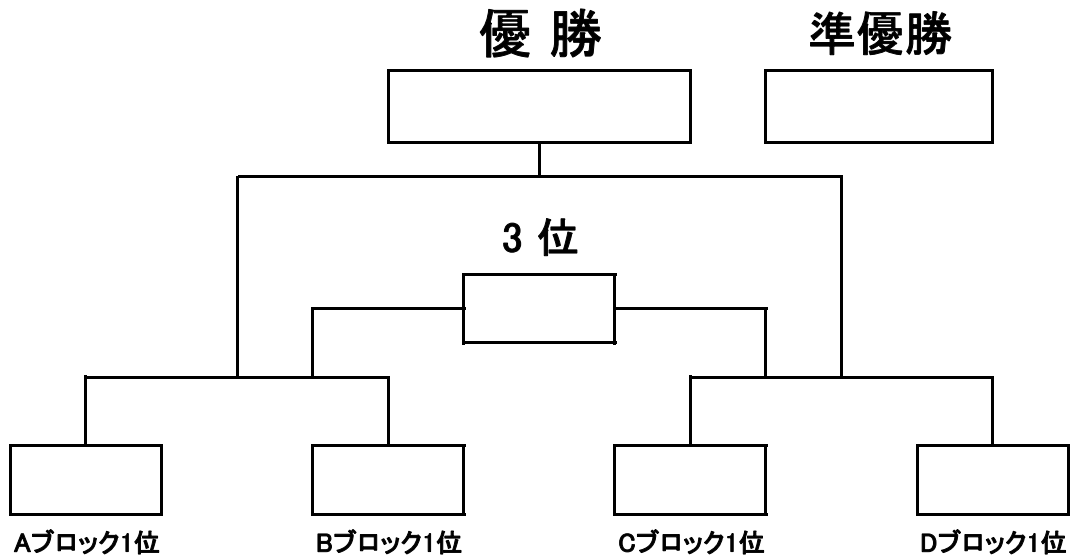

■予選リーグ■

Aブロック	岩田	長尾	アンドリュース	勝ち点	得失点差	総得点	順位
岩田							
長尾							
アンドリュース							

Bブロック	若宮	Lazo	アトレチコ	勝ち点	得失点差	総得点	順位
若宮							
Lazo							
アトレチコ							

Cブロック	東大阪	ミュートス	ジュエルス	勝ち点	得失点差	総得点	順位
東大阪							
ミュートス							
ジュエルス							

Dブロック	狭山	アオヤマ	南山本	勝ち点	得失点差	総得点	順位
狭山							
アオヤマ							
南山本							

■決勝トーナメント■

■スケジュール■

	時間	Aコート	主審 (副審)	Bコート	主審 (副審)
1 (25min)	10:00	岩田 VS 長尾	本部 (本部)	若宮 VS Lazo	本部 (本部)
2 (25min)	10:30	東大阪 VS ミュートス	1-勝・主 (1-負・副)	狭山 VS アオヤマ	1-勝・主 (1-負・副)
3 (25min)	11:00	岩田 VS アントリウス	2-勝・主 (2-負・副)	若宮 VS アトレチコ	2-勝・主 (2-負・副)
4 (25min)	11:30	東大阪 VS ジュエルス	3-勝・主 (3-負・副)	狭山 VS 南山本	3-勝・主 (3-負・副)
5 (25min)	12:00	長尾 VS アントリウス	4-勝・主 (4-負・副)	Lazo VS アトレチコ	4-勝・主 (4-負・副)
6 (25min)	12:30	ミュートス VS ジュエルス	5-勝・主 (5-負・副)	アオヤマ VS 南山本	5-勝・主 (5-負・副)
7 フレンドリー (25min)	13:00	VS	対戦チーム で相談	VS	対戦チーム で相談
8 (15min half)	13:30	A 1位 VS B 1位 (準決)	本部 (本部)	C 1位 VS D 1位 (準決)	本部 (本部)
9 フレンドリー (25min)	14:10	VS	対戦チーム で相談	VS	対戦チーム で相談
10 (15min half)	14:40	VS (決勝)	本部 (本部)	VS (3決)	本部 (本部)