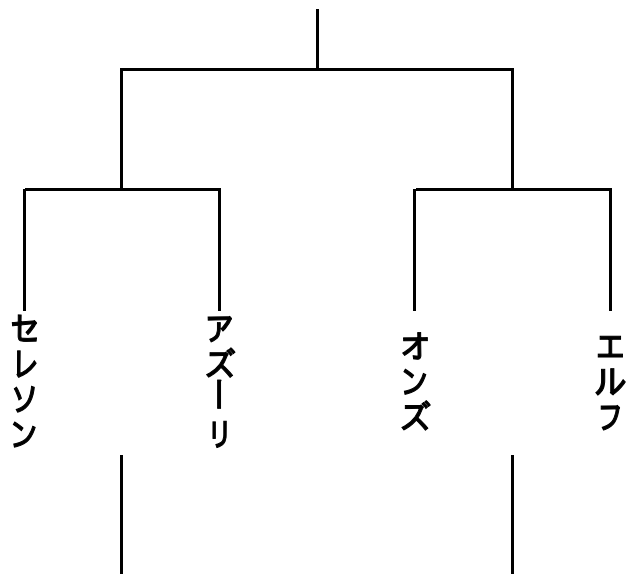

ジェネレーションカップ2010