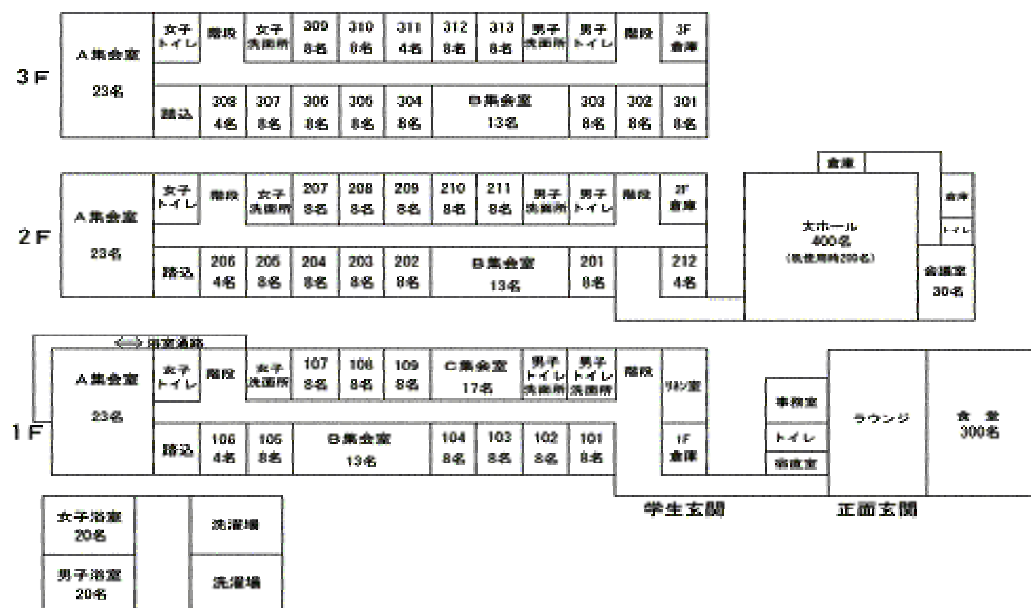

〒673-0847 兵庫県明石市明石公園1番27号

TEL 078-911-6786 FAX 078-913-1167

凡例

- 公衆トイレ
- 身障者用トイレ
- 公衆電話
- 喫茶
- 駐車場

注意表示

- 急な坂道

安全対策と保健について

- (1)入所時には、非常口及び非難経路の確認をしてください。
- (2)火の後始末に注意し、防火に協力してください。
また、緊急事態発生時には、センター職員の指示に従ってください。
- (3)健康状態のすぐれない方や、けが人があれば事務所に連絡してください。
必要に応じて、医師に連絡もいたします。

試合会場 ⇄ 宿舍

経路 2	37分 (乗車 19分 他 8分) 距離：12.9km
	運賃：片道 360円 乗換え：0回
	定期代：1か月 14,730円 〇か月 41,990円 6か月 79,550円

時間	経路	乗車券
19分	<input type="checkbox"/> 西二見 地図 [クーポン]	360円
	8 駅 山陽電鉄本線	
	<input type="checkbox"/> 山陽明石 地図 [宿泊施設] [クーポン]	