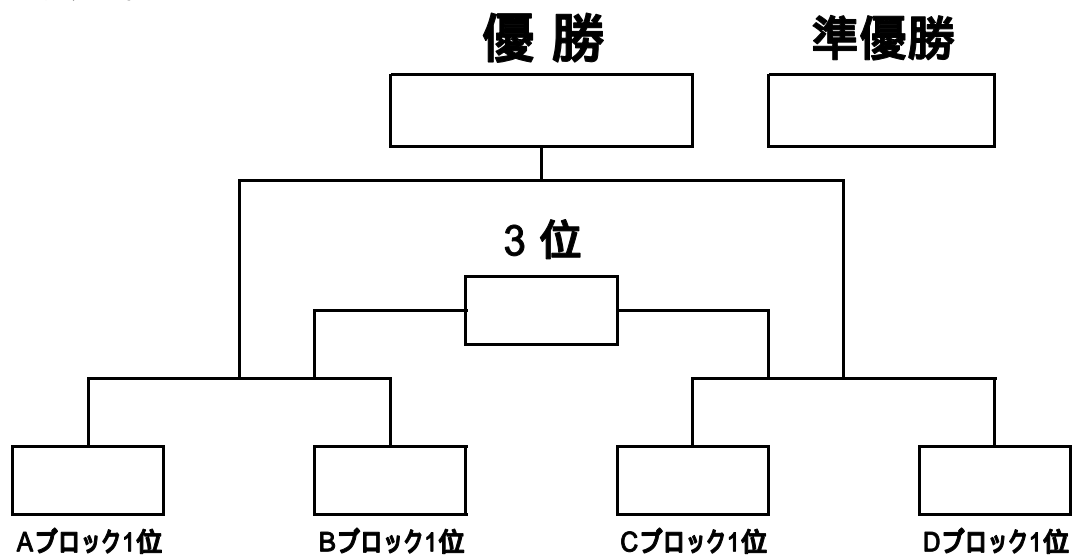

Dブロック	進修	門真沖	南山本	勝ち点	得失点差	総得点	順位
進修							
門真沖							
南山本							

決勝トーナメント

スケジュール

	時間	Aコート	主審 (副審)	Bコート	主審 (副審)
1 (25min)	10:00	岩田 VS アイリス	本部 (本部)	東大阪 VS 東淀川	本部 (本部)
2 (25min)	10:30	若宮 VS T・フジタ	1-勝・主 (1-負・副)	進修 VS 門真沖	1-勝・主 (1-負・副)
3 (25min)	11:00	アイリス VS アオヤマ	2-勝・主 (2-負・副)	東淀川 VS ミュートス	2-勝・主 (2-負・副)
4 (25min)	11:30	T・フジタ VS アンドリュース	3-勝・主 (3-負・副)	門真沖 VS 南山本	3-勝・主 (3-負・副)
5 (25min)	12:00	アオヤマ VS 岩田	4-勝・主 (4-負・副)	ミュートス VS 東大阪	4-勝・主 (4-負・副)
6 (25min)	12:30	アンドリュース VS 若宮	5-勝・主 (5-負・副)	南山本 VS 進修	5-勝・主 (5-負・副)
フレンドリー- (25min)	13:00	VS	対戦チーム で相談	VS	対戦チーム で相談
7 (15min half)	13:30	A 1位 VS B 1位 (準決)	本部 (本部)	C 1位 VS D 1位 (準決)	本部 (本部)
フレンドリー- (25min)	14:10	VS	対戦チーム で相談	VS	対戦チーム で相談
8 (15min half)	14:40	VS (決勝)	本部 (本部)	VS (3決)	本部 (本部)