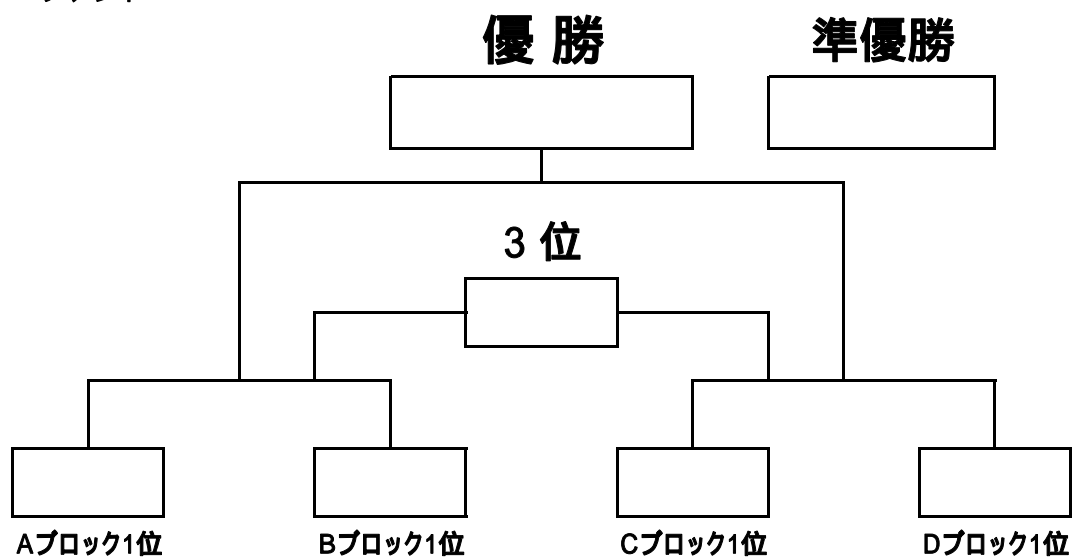

Dブロック	T-フジタ	アイリス	ジョイナス	勝ち点	得失点差	総得点	順位
T-フジタ							
アイリス							
ジョイナス							

決勝トーナメント

スケジュール

	時間	Aコート	主審 (副審)	Bコート	主審 (副審)
1 (25min)	10:00	岩田 VS エルマーノ	本部 (本部)	東大阪 VS 正覚寺	本部 (本部)
2 (25min)	10:30	南山本 VS ジュエルス	1-勝・主 (1-負・副)	T-フジタ VS アイリス	1-勝・主 (1-負・副)
3 (25min)	11:00	エルマーノ VS セレゾン	2-勝・主 (2-負・副)	正覚寺 VS ミュートス	2-勝・主 (2-負・副)
4 (25min)	11:30	ジュエルス VS アンドリュース	3-勝・主 (3-負・副)	アイリス VS ジョイナス	3-勝・主 (3-負・副)
5 (25min)	12:00	岩田 VS セレゾン	4-勝・主 (4-負・副)	東大阪 VS ミュートス	4-勝・主 (4-負・副)
6 (25min)	12:30	南山本 VS アンドリュース	5-勝・主 (5-負・副)	T-フジタ VS ジョイナス	5-勝・主 (5-負・副)
フレンドリー (25min)	13:00	VS	対戦チーム で相談	VS	対戦チーム で相談
7 (15min half)	13:30	A 1位 VS B 1位 (準決)	本部 (本部)	C 1位 VS D 1位 (準決)	本部 (本部)
フレンドリー (25min)	14:10	VS	対戦チーム で相談	VS	対戦チーム で相談
8 (15min half)	14:40	VS (決勝)	本部 (本部)	VS (3決)	本部 (本部)