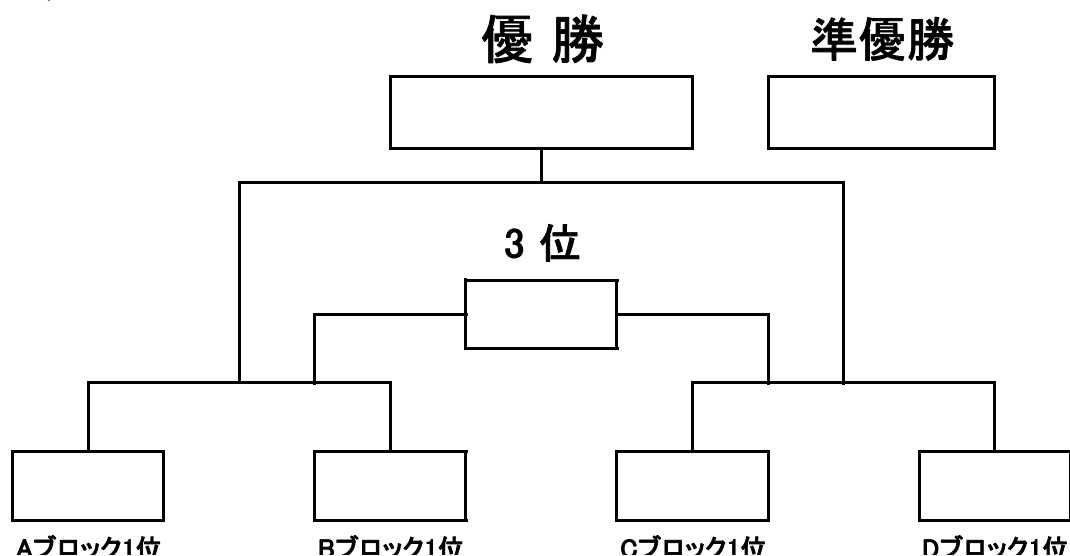

■予選リーグ■

Aブロック	南山本	ミュートス	アオヤマ	勝ち点	得失点差	総得点	順位
南山本							
ミュートス							
アオヤマ							

Bブロック	岩田	RIP ACE	T-フジタ	勝ち点	得失点差	総得点	順位
岩田							
RIP ACE							
T-フジタ							

Cブロック	東大阪	志紀	エルマーノ	勝ち点	得失点差	総得点	順位
東大阪							
志紀							
エルマーノ							

Dブロック	盾津東	ヴィトーリア	アンドリュース	勝ち点	得失点差	総得点	順位
盾津東							
ヴィトーリア							
アンドリュース							

■決勝トーナメント■

■スケジュール■

	時間	Aコート		主審 (副審)	Bコート		主審 (副審)
1 (25min)	10:00	岩田	VS RIP ACE	本部 (本部)	東大阪	VS 志紀	本部 (本部)
2 (25min)	10:30	南山本	VS アオヤマ	1-勝・主 (1-負・副)	盾津東	VS ヴィトーリア	1-勝・主 (1-負・副)
3 (25min)	11:00	RIP ACE	VS T-フジタ	2-勝・主 (2-負・副)	東大阪	VS エルマーノ	2-勝・主 (2-負・副)
4 (25min)	11:30	ミュートス	VS アオヤマ	3-勝・主 (3-負・副)	ヴィトーリア	VS アンドリュース	3-勝・主 (3-負・副)
5 (25min)	12:00	岩田	VS T-フジタ	4-勝・主 (4-負・副)	志紀	VS エルマーノ	4-勝・主 (4-負・副)
6 (25min)	12:30	南山本	VS ミュートス	5-勝・主 (5-負・副)	盾津東	VS アンドリュース	5-勝・主 (5-負・副)
フレンドリー (25min)	13:00		VS	対戦チーム で相談		VS	対戦チーム で相談
7 (15min half)	13:30	A 1位	VS (準決) B 1位	本部 (本部)	C 1位	VS (準決) D 1位	本部 (本部)
フレンドリー (25min)	14:10		VS	対戦チーム で相談		VS	対戦チーム で相談
8 (15min half)	14:40		VS (決勝)	本部 (本部)		VS (3決)	本部 (本部)